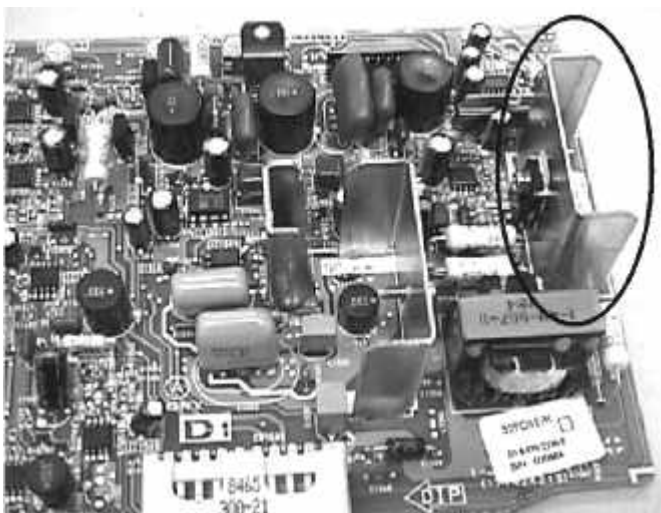

Äàòà 19.02.99	Ref. No. TV02099	Ì í ääèü KV-28FD1E, KV-28FD1K, KV-32FD1E, KV-32FD1K	FB
Òáí à Èí òí òí äöèý í ííí äðà: Q1510			IRIS

Äñèè èí ääà-èèáí òäèääèçí ð íííòóí èò í à í äñèóæèááí èá, ñèääóáò í òí äáðèòü òèí òðáí çèñóí ðà "2SK2518" (8-729-034-09), èí òí ðüé äí èæáí áüüü óñðáí í äèáí á íí çèòèè Q1510 í à í èàðá D1. Äñèè èñí í èüçóáðñý äðóáí é òèí, òí í äí áóí äèí í çàí áí èòü äáí í à í ðäáèèüí üé ñ í áí á÷àðáí í üí í à èí òí óñá áóèááí í üí í áí çí à÷áí èáí "K2518".

Q1510  
on  
D1  
Board

Inscription "K2518"